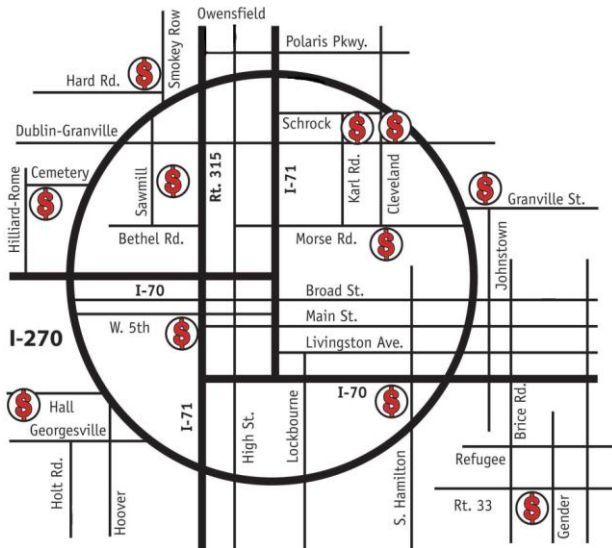

Direcciones de las sucursales

¡Hay siempre una conveniente sucursal de Always Payday cercana a su domicilio!

Centro/Grandview
614-485-0400

1197 W. 5th Ave.
200 oeste de yardas de Kerry Rd.
¡Abierta Los Domingos!
12:30 pm - 4:30 pm

Pickerington
614-883-5950

3614 Gender Rd.
¡Abierta Los Domingos!
12:30 pm - 4:30 pm

Noroeste/Dublin
614-798-0400

1980 Hard Rd.
Hard Rd. y Smokey Row Rd.

Sudeste
614-751-0400

2260 S. Hamilton Rd.
¡Abierta Los Domingos!
12:30 pm - 4:30 pm

Gahanna
614-418-0400

Sudoeste
614-870-0700

5620 Hall Rd.
El cruce de Norton Rd.
¡Abierta Los Domingos!
12:30 pm - 4:30 pm

Hilliard
614-529-0900

4506 Cemetery Rd.
1/4 sur de la milla de I-270
¡Abierta Los Domingos!
12:30 pm - 4:30 pm

Northland
614-267-0400

2049 Morse Rd.
1 oeste de la milla de Cleveland Ave.
¡Abierta Los Domingos!
11:00 am - 5:00 pm

Noreste
614-882-0400

2084 E. Dublin-Granville Rd.
3 oeste de millas de Cleveland Ave.
¡Abierta Los Domingos!
11:00 am - 5:00 pm

9:00 a.m. - 5:00 p.m. sábados

Escoja ramas abren 11:00 a.m. - 5:00 p.m. domingos, Algún abierto 12:30 p.m. - 4:30 p.m. domingos