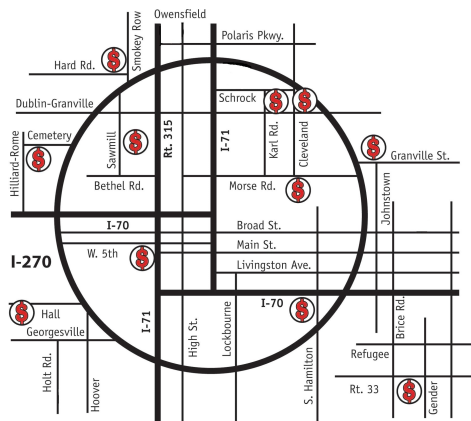

Inicial

Servicios

Direcciones de las sucursales

Oportunidades laborales

Contáctenos

Norma de la privacidad

Inglés

¡Tantas sucursales!
¡Siempre llego a tiempo!

Centro/Grandview

614-485-0400
1197 W. 5th Ave.
200 oeste de yardas de Kenny Rd.
¡Abierta Los Domingos!
12:30 pm - 4:30 pm

Pickerington

614-883-5950
3614 Gender Rd.
¡Abierta Los Domingos!
12:30 pm - 4:30 pm

Noroeste/Dublin

614-798-0400
1980 Hard Rd.
Hard Rd. y Smokey Row Rd.

Sudeste

614-751-0400
2260 S. Hamilton Rd.
¡Abierta Los Domingos!
12:30 pm - 4:30 pm

Gahanna
614-418-0400
246 Granville St.
1/2 oeste de la milla de Rt. 317

Northland
614-267-0400
2049 Morse Rd.
1 oeste de la milla de Cleveland Ave.
¡Abierta Los Domingos!
12:30 pm - 4:30 pm

Noreste
614-882-0400
2084 E. Dublin-Granville Rd.
3 oeste de millas de Cleveland Ave.
¡Abierta Los Domingos!
11:00 am - 5:00 pm